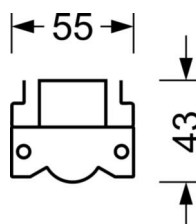

Оптика

Оснастка	LED, цветопередача/оттенок света CRI ≥ 80 / 4000K
Допуск для координаты цветности (MacAdam)	3SDCM
Фотобиологическая безопасность (светильник)	RG1
Номинальный световой поток	6806lm
Срок службы LED	50000h L80/B10 (T _a 40°C)
светоотдача светильников	163lm/W
Угол излучения	115° (C0) / 105° (C90)
UGR поп./вдоль	26.5 / 27.7

DEEP-LINK

<https://www.regiolum.de/ru/article/18214506650>

Ссылка	LED 7000lm 840
ηLB	100 %
Φ ↓/↑	100 % / 0 %
UGR поп./вдоль	26.5 / 27.7

Механика

цвет корпуса	белый стандартный для электротехники RAL 9016
размеры (LxWxH/DxH)	1531mm x 55mm x 43mm
вес (нетто)	1.9kg
Вид монтажа	сборка трековых систем

размеры

L	1531 mm	Длина
В	55 mm	Ширина
н	43 mm	Высота