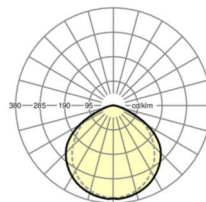

параметры

номер заказа	18214506650
код EAN	4020863336265
номер таможенного тарифа	94051190
Знак прохождения контроля	IP 20, класс защиты I, F, HACCP DIN10500/Food/IFS-пригодность для применения/BRC, Indoor, CE
Степень ударопрочности IK	IK03 (10°C bis 40°C)
Температура окружающей среды	та 10°C в 40°C
Особые свойства	Готовность к IoT «Ready for IoT»
Гарантийный срок	5 лет
Государственные программы поддержки	BEG - государственные субсидии для энергосберегающих зданий (действительна только для Германии)

электротехника

Балласт	Электронный драйвер DALI2 (1 штука)
Мощность системы	42W
сетевое напряжение	230V/50Hz
автоматический предохранитель (пусковой ток)	13 штук/B10, 21 штук/B16, 21 штук/C10, 35 штук/C16
класс энергосбережения/Источник света	B

Оптика

Оснастка	LED, цветопередача/оттенок света CRI ≥ 80 / 4000K
Допуск для координаты цветности (MacAdam)	3SDCM
Фотобиологическая безопасность (светильник)	RG1
Номинальный световой поток	6806lm
Срок службы LED	50000h L80/B10 (T_a 40°C)
светоотдача светильников	163lm/W
Угол излучения	115° (C0) / 105° (C90)
UGR поп./вдоль	26.5 / 27.7

DEEP-LINK

<https://www.regiolum.de/ru/article/18214506650>

Ссылка	LED 7000lm 840
ηLB	100 %
Φ ↓/↑	100 % / 0 %
UGR поп./вдоль	26.5 / 27.7