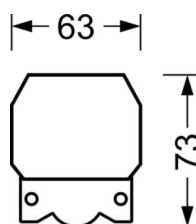

DEEP-LINK

<https://www.regiolum.de/ru/article/18214506650>

Ссылка	LED 7000lm 840
ηLB	100 %
Φ ↓/↑	100 % / 0 %
UGR поп./вдоль	26.5 / 27.7

Механика

цвет корпуса	белый стандартный для электротехники RAL 9016
размеры (LxWxH/DxH)	1531mm x 55mm x 43mm
вес (нетто)	1.9kg
Вид монтажа	сборка трековых систем

размеры

L	1531 mm	Длина
В	55 mm	Ширина
н	43 mm	Высота